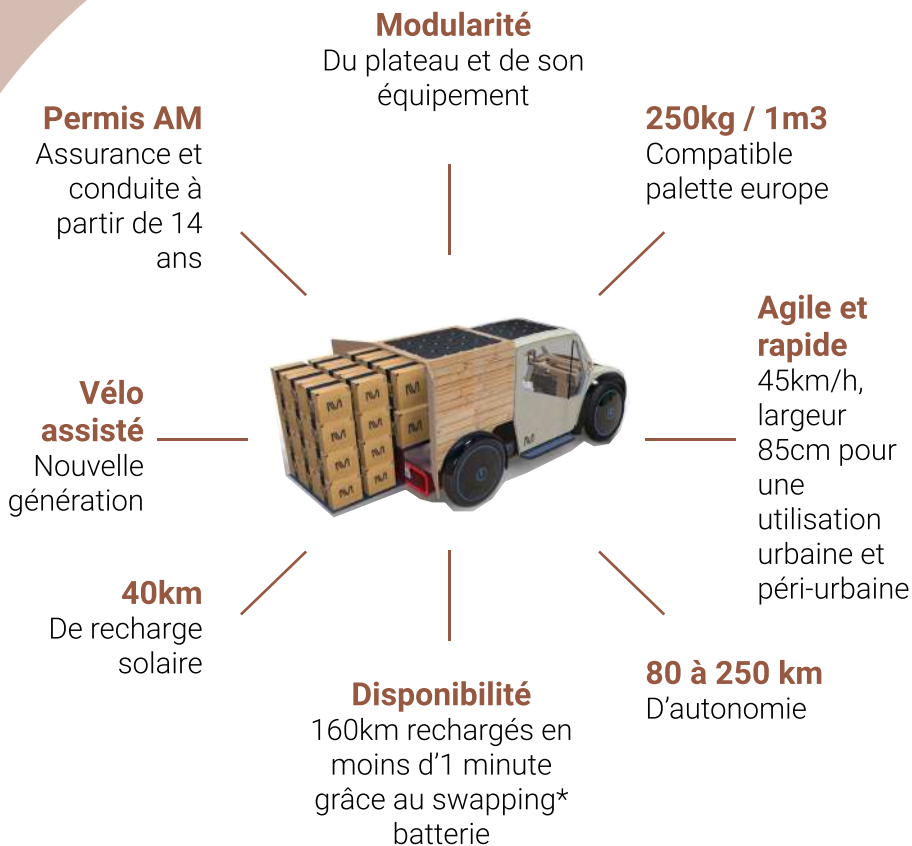

Traçabilité CO2

Calcul de votre
empreinte
carbone,
performance
énergétique, RSE

Visibilité et maîtrise

De vos coûts
opérationnels,
indicateurs et
TCO*

Données centralisées

Dans le cloud

Gestion de flotte optimisée

En temps réel

*TCO : Total Cost of Ownership / Coût total de possession

REPRENDRE LE CONTRÔLE DE SA MOBILITÉ

Choisissez une mobilité active et bas carbone

*Swapping : échange de batteries

CONTACTEZ
LA TEAM
MIDIPILE MOBILITY